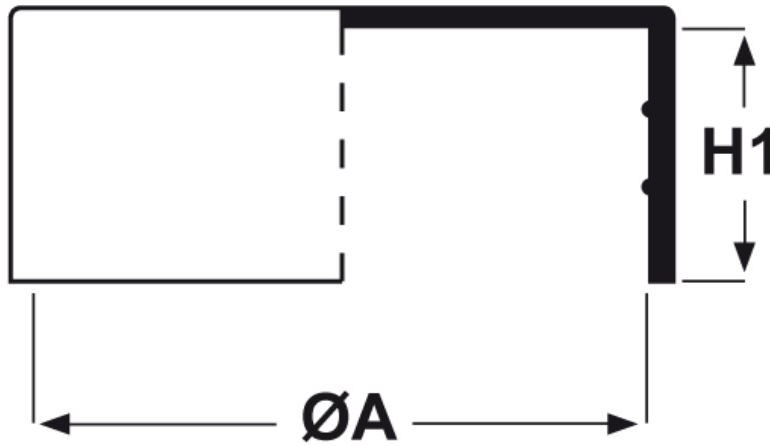

SCHEMA ARTICOLO

Articolo: CTB 4.22 - Codice EZ: N.D

24/07/2024

ARTICOLO	ØA mm	H1 mm	per tubo
CTB 4.22	4	18,8	-

Materiale: polietilene Ld-PE.

Colore: naturale.

Tutte le informazioni e i dati riportati sono indicativi e possono essere soggetti a variazioni senza preavviso