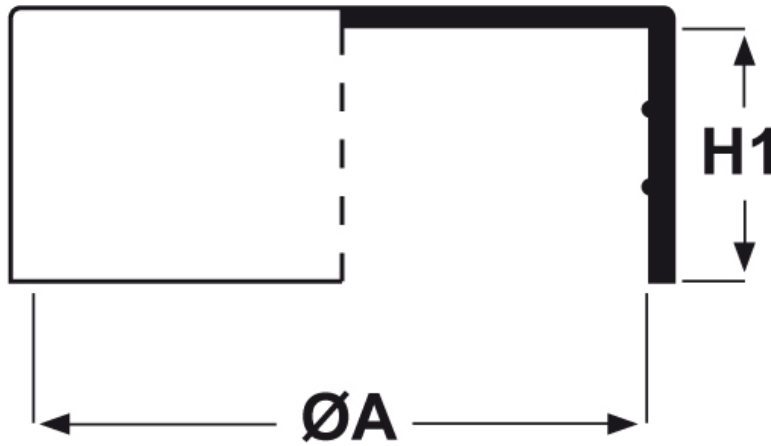

SCHEMA ARTICOLO

Articolo: CTB 41,3.19,5 - Codice EZ: 352043

25/07/2024

ARTICOLO	ØA mm	H1 mm	per tubo
CTB 41,3.19,5	41,3	20	-

Materiale: polietilene Ld-PE.

Colore: naturale.

Tutte le informazioni e i dati riportati sono indicativi e possono essere soggetti a variazioni senza preavviso