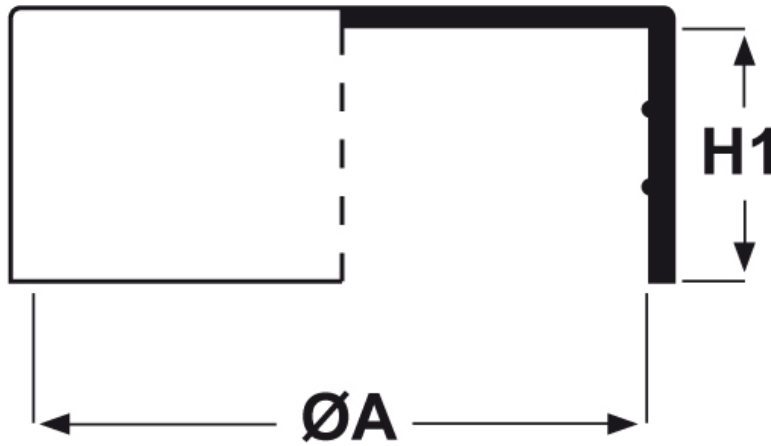

SCHEMA ARTICOLO

Articolo: CTB 406,4.60,5 - Codice EZ: N.D

14/08/2024

ARTICOLO	ØA mm	H1 mm	per tubo
CTB 406,4.60,5	406,4	63,3	16"

Materiale: polietilene Ld-PE.

Colore: naturale.

Tutte le informazioni e i dati riportati sono indicativi e possono essere soggetti a variazioni senza preavviso