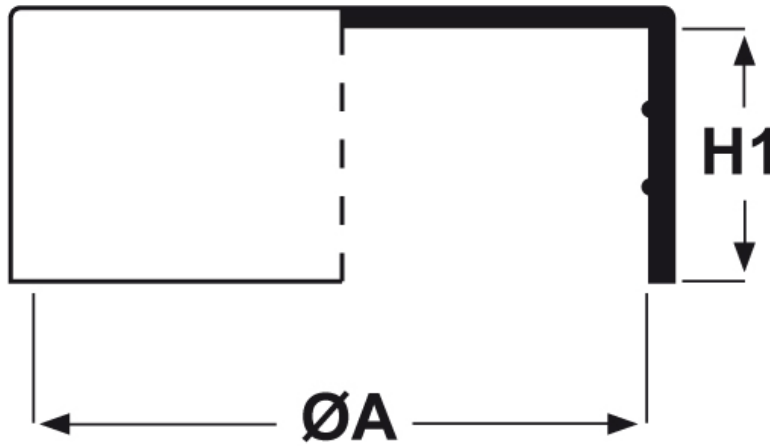

**SCHEMA ARTICOLO**

Articolo: CTB 40.27 - Codice EZ: 352042

18/07/2024

ARTICOLO	ØA mm	H1 mm	per tubo
CTB 40.27	40	25,6	-

Materiale: polietilene Ld-PE.

Colore: naturale.

Tutte le informazioni e i dati riportati sono indicativi e possono essere soggetti a variazioni senza preavviso