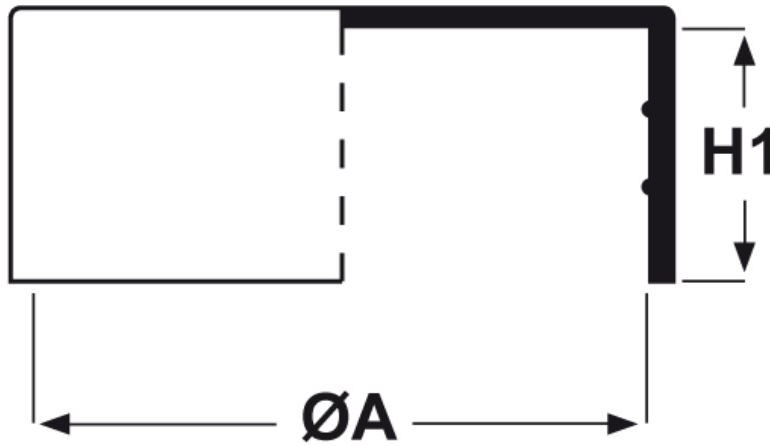

SCHEMA ARTICOLO

Articolo: CTB 400.65 - Codice EZ: N.D

14/08/2024

ARTICOLO	ØA mm	H1 mm	per tubo
CTB 400.65	400	65	-

Materiale: polietilene Ld-PE.

Colore: naturale.

Tutte le informazioni e i dati riportati sono indicativi e possono essere soggetti a variazioni senza preavviso