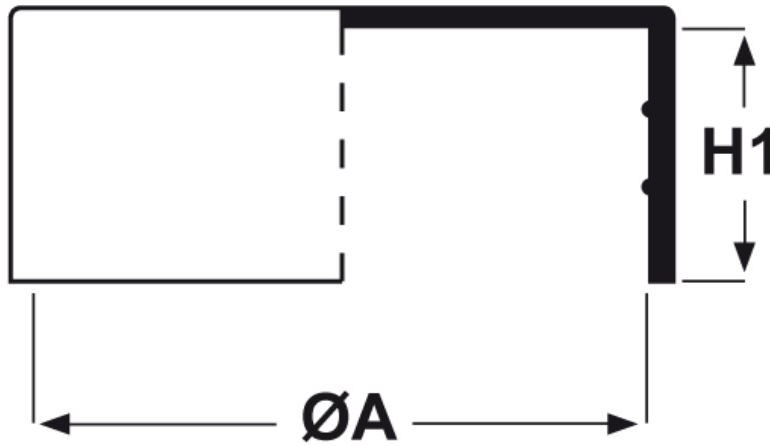

SCHEMA ARTICOLO

Articolo: CTB 38.20 - Codice EZ: N.D

23/07/2024

ARTICOLO	ØA mm	H1 mm	per tubo
CTB 38.20	38	20,6	-

Materiale: polietilene Ld-PE.

Colore: naturale.

Tutte le informazioni e i dati riportati sono indicativi e possono essere soggetti a variazioni senza preavviso