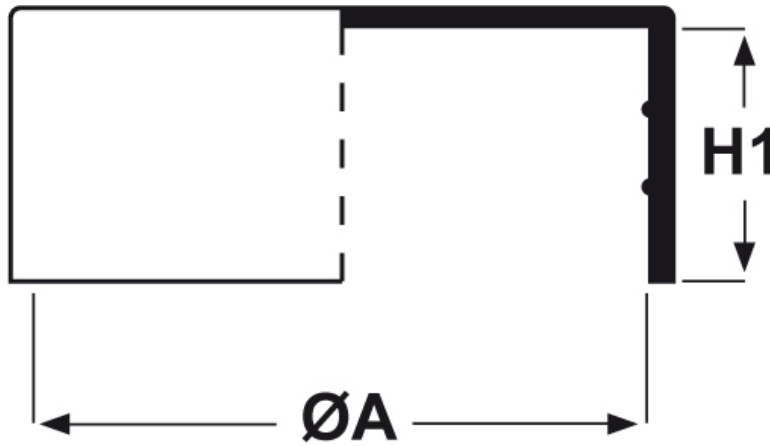

**SCHEMA ARTICOLO**

Articolo: CTB 36,5.20 - Codice EZ: 352094

25/07/2024

ARTICOLO	ØA mm	H1 mm	per tubo
CTB 36,5.20	36,5	20,6	-

Materiale: polietilene Ld-PE.

Colore: naturale.

Tutte le informazioni e i dati riportati sono indicativi e possono essere soggetti a variazioni senza preavviso