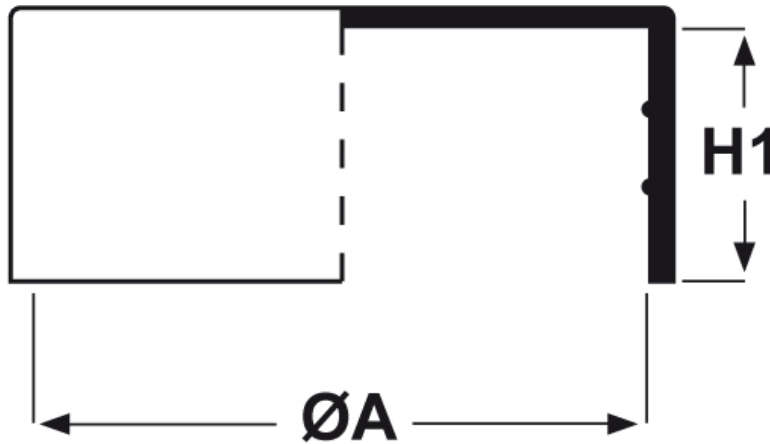

SCHEMA ARTICOLO

Articolo: CTB 355,6.56 - Codice EZ: N.D

23/07/2024

ARTICOLO	ØA mm	H1 mm	per tubo
CTB 355,6.56	355,6	56,8	14"

Materiale: polietilene Ld-PE.

Colore: naturale.

Tutte le informazioni e i dati riportati sono indicativi e possono essere soggetti a variazioni senza preavviso