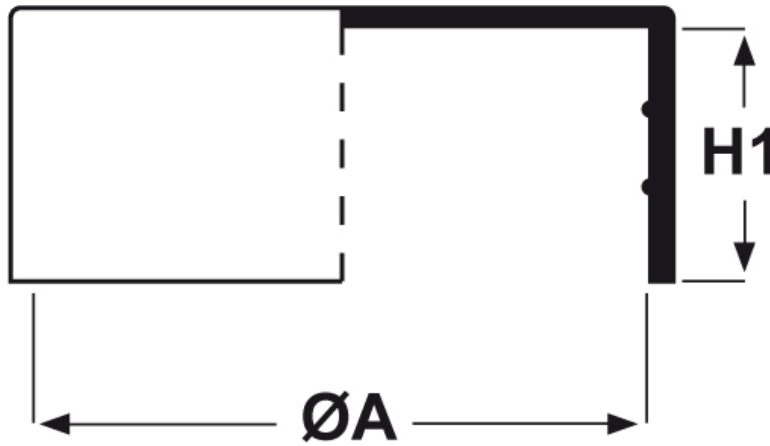

SCHEMA ARTICOLO

Articolo: CTB 323,9.55 - Codice EZ: N.D

24/07/2024

ARTICOLO	ØA mm	H1 mm	per tubo
CTB 323,9.55	323,9	49,5	12"

Materiale: polietilene Ld-PE.

Colore: naturale.

Tutte le informazioni e i dati riportati sono indicativi e possono essere soggetti a variazioni senza preavviso