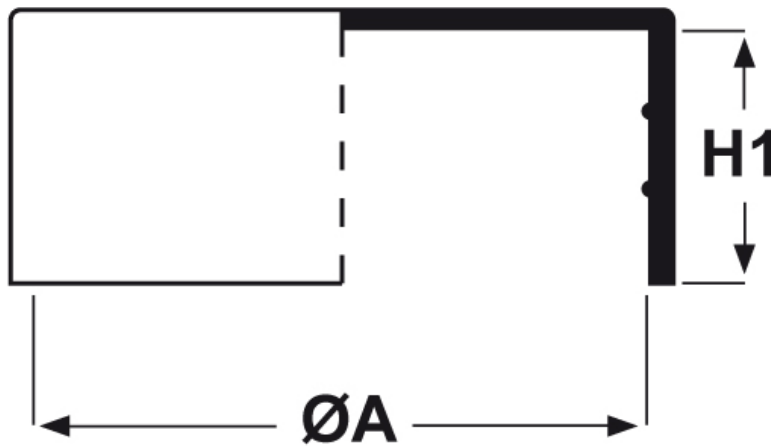

SCHEMA ARTICOLO

Articolo: CTB 31,8.20 - Codice EZ: 352089

24/07/2024

ARTICOLO	ØA mm	H1 mm	per tubo
CTB 31,8.20	31,8	19,2	-

Materiale: polietilene Ld-PE.

Colore: naturale.

Tutte le informazioni e i dati riportati sono indicativi e possono essere soggetti a variazioni senza preavviso