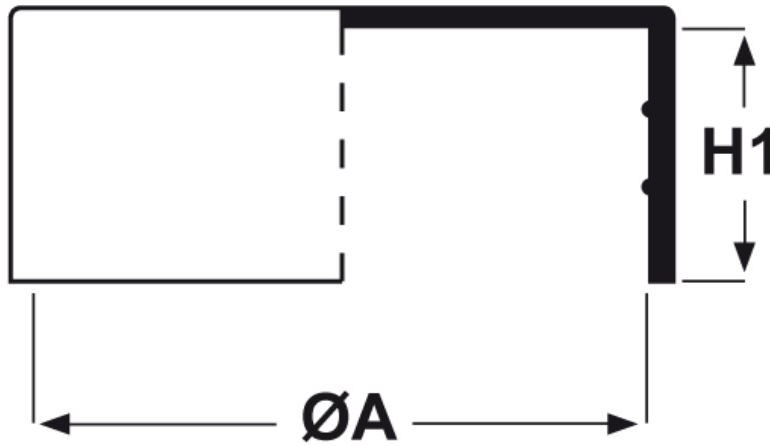

SCHEMA ARTICOLO

Articolo: CTB 30.27,5 - Codice EZ: 352092

16/07/2024

ARTICOLO	ØA mm	H1 mm	per tubo
CTB 30.27,5	30	25,6	-

Materiale: polietilene Ld-PE.

Colore: naturale.

Tutte le informazioni e i dati riportati sono indicativi e possono essere soggetti a variazioni senza preavviso