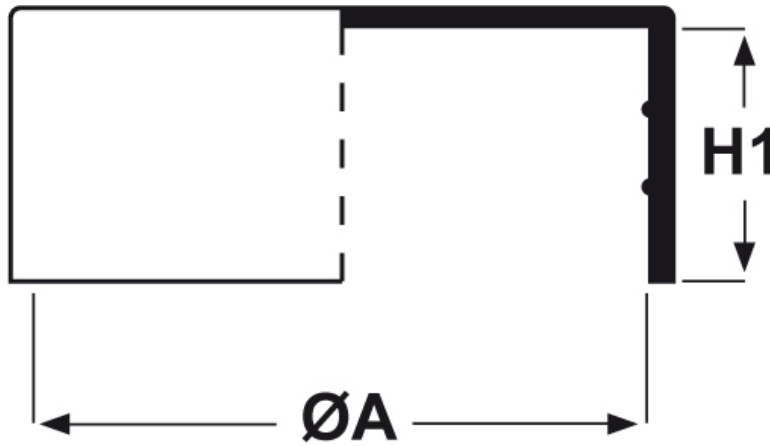

SCHEMA ARTICOLO

Articolo: CTB 29.25 - Codice EZ: N.D

25/07/2024

ARTICOLO	ØA mm	H1 mm	per tubo
CTB 29.25	29	25	-

Materiale: polietilene Ld-PE.

Colore: naturale.

Tutte le informazioni e i dati riportati sono indicativi e possono essere soggetti a variazioni senza preavviso