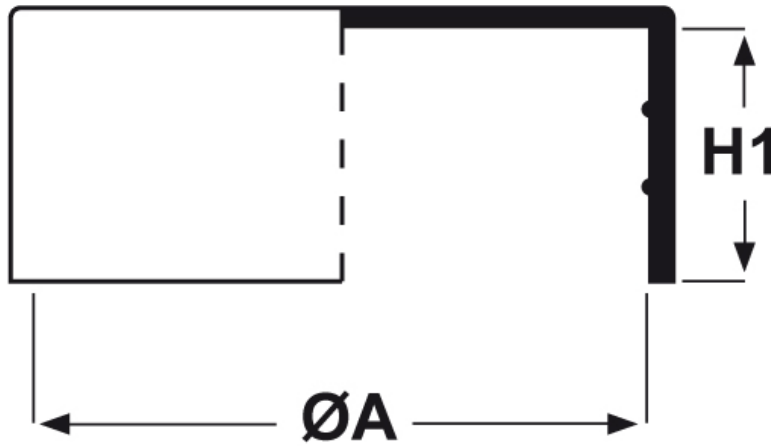

**SCHEMA ARTICOLO**

Articolo: CTB 28,5.23,5 - Codice EZ: N.D

14/08/2024

ARTICOLO	ØA mm	H1 mm	per tubo
CTB 28,5.23,5	28,5	25	-

Materiale: polietilene Ld-PE.

Colore: naturale.

Tutte le informazioni e i dati riportati sono indicativi e possono essere soggetti a variazioni senza preavviso