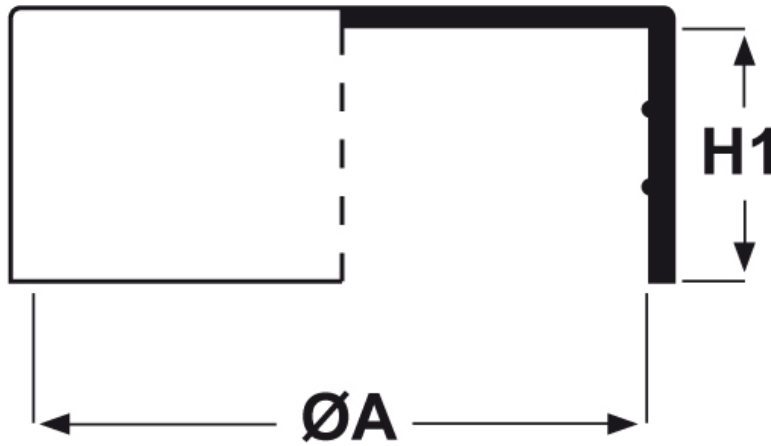

SCHEMA ARTICOLO

Articolo: CTB 273.50 - Codice EZ: N.D

24/07/2024

ARTICOLO	ØA mm	H1 mm	per tubo
CTB 273.50	273	51,6	10"

Materiale: polietilene Ld-PE.

Colore: naturale.

Tutte le informazioni e i dati riportati sono indicativi e possono essere soggetti a variazioni senza preavviso