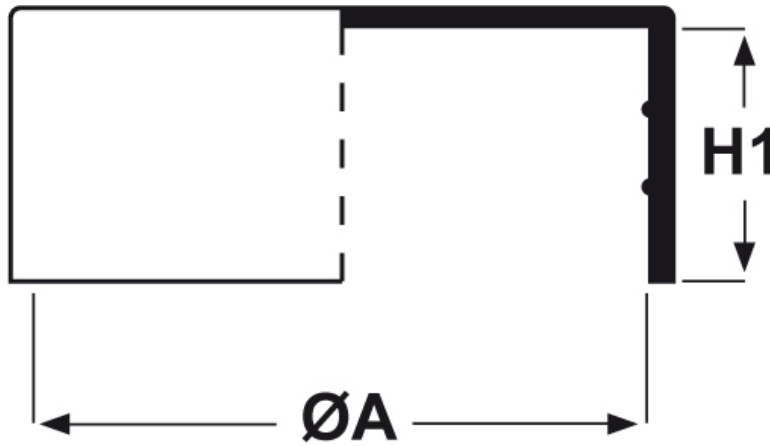

SCHEMA ARTICOLO

Articolo: CTB 26,9.18,5 - Codice EZ: N.D

14/08/2024

ARTICOLO	ØA mm	H1 mm	per tubo
CTB 26,9.18,5	26,9	25	3/4"

Materiale: polietilene Ld-PE.

Colore: naturale.

Tutte le informazioni e i dati riportati sono indicativi e possono essere soggetti a variazioni senza preavviso