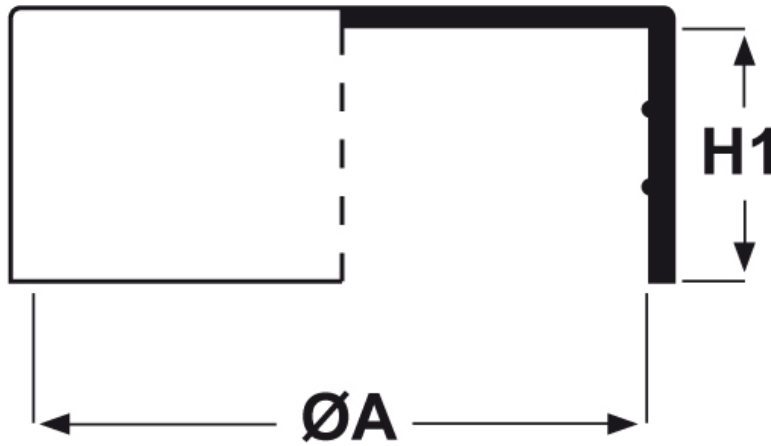

SCHEMA ARTICOLO

Articolo: CTB 267.43 - Codice EZ: N.D

16/07/2024

ARTICOLO	ØA mm	H1 mm	per tubo
CTB 267.43	267	43	-

Materiale: polietilene Ld-PE.

Colore: naturale.

Tutte le informazioni e i dati riportati sono indicativi e possono essere soggetti a variazioni senza preavviso