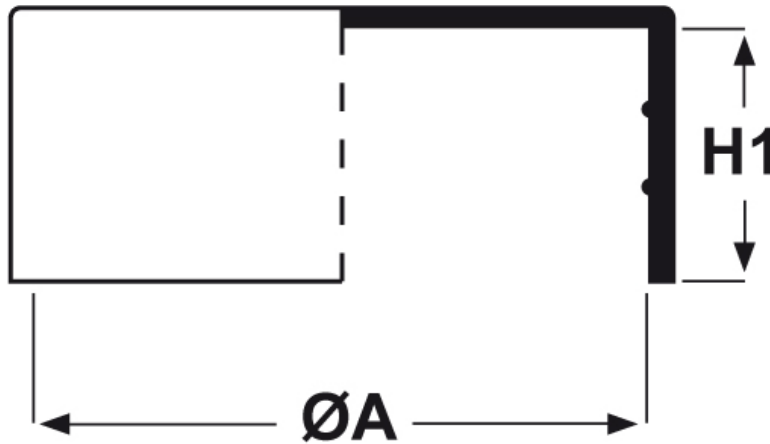

### SCHEMA ARTICOLO

Articolo: CTB 25,4.20 - Codice EZ: N.D

18/07/2024

ARTICOLO	ØA mm	H1 mm	per tubo
CTB 25,4.20	25,4	21	-

Materiale: polietilene Ld-PE.

Colore: naturale.

Tutte le informazioni e i dati riportati sono indicativi e possono essere soggetti a variazioni senza preavviso