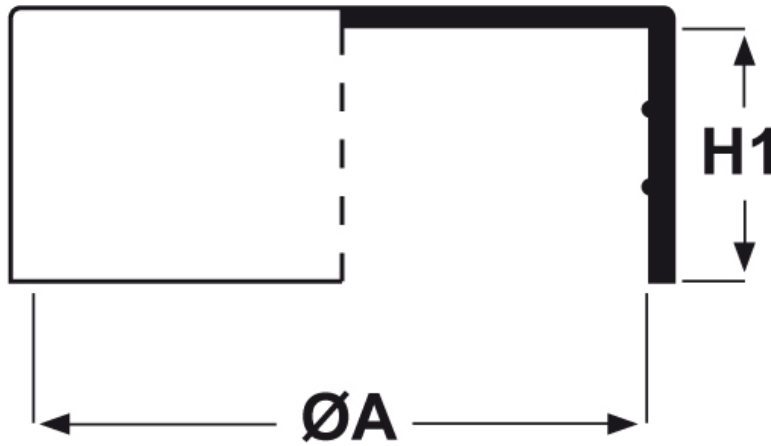

**SCHEMA ARTICOLO**

Articolo: CTB 24,8.17 - Codice EZ: N.D

16/07/2024

ARTICOLO	ØA mm	H1 mm	per tubo
CTB 24,8.17	24,8	21	-

Materiale: polietilene Ld-PE.

Colore: naturale.

Tutte le informazioni e i dati riportati sono indicativi e possono essere soggetti a variazioni senza preavviso