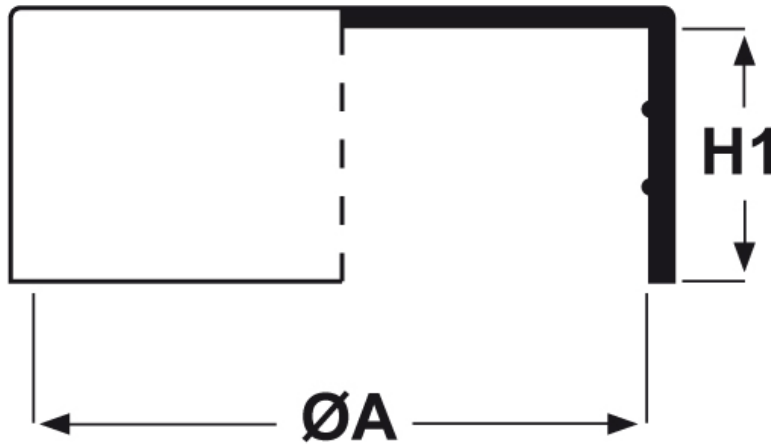

SCHEMA ARTICOLO

Articolo: CTB 245.49 - Codice EZ: N.D

20/07/2024

ARTICOLO	ØA mm	H1 mm	per tubo
CTB 245.49	245	50	-

Materiale: polietilene Ld-PE.

Colore: naturale.

Tutte le informazioni e i dati riportati sono indicativi e possono essere soggetti a variazioni senza preavviso