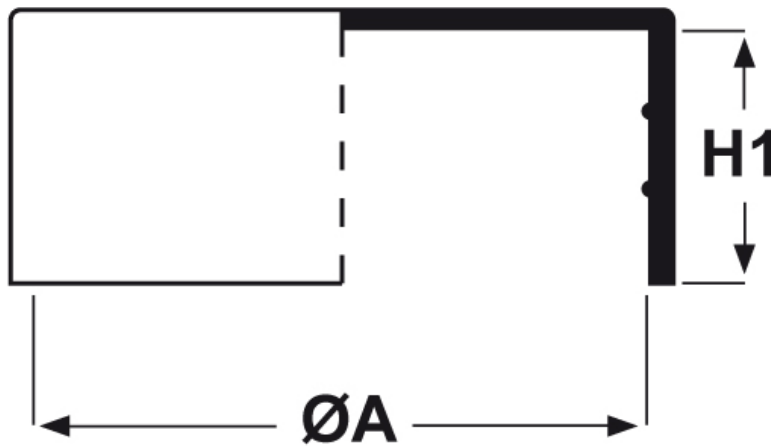

SCHEMA ARTICOLO

Articolo: CTB 242.50 - Codice EZ: N.D

23/07/2024

ARTICOLO	ØA mm	H1 mm	per tubo
CTB 242.50	242	50	-

Materiale: polietilene Ld-PE.

Colore: naturale.

Tutte le informazioni e i dati riportati sono indicativi e possono essere soggetti a variazioni senza preavviso