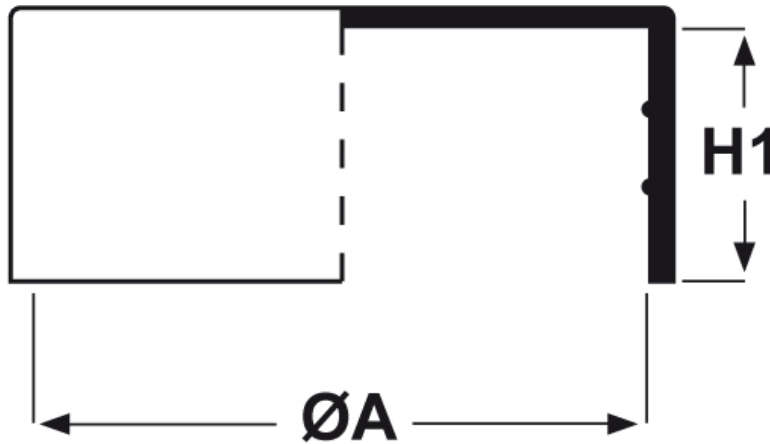

SCHEMA ARTICOLO

Articolo: CTB 24.17 - Codice EZ: 352084

20/07/2024

ARTICOLO	ØA mm	H1 mm	per tubo
CTB 24.17	24	21	-

Materiale: polietilene Ld-PE.

Colore: naturale.

Tutte le informazioni e i dati riportati sono indicativi e possono essere soggetti a variazioni senza preavviso