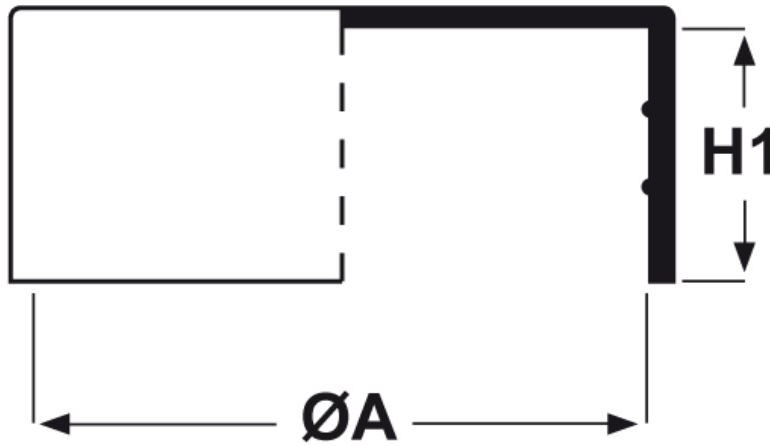

SCHEMA ARTICOLO

Articolo: CTB 232.40 - Codice EZ: N.D

14/08/2024

ARTICOLO	ØA mm	H1 mm	per tubo
CTB 232.40	232	40	-

Materiale: polietilene Ld-PE.

Colore: naturale.

Tutte le informazioni e i dati riportati sono indicativi e possono essere soggetti a variazioni senza preavviso