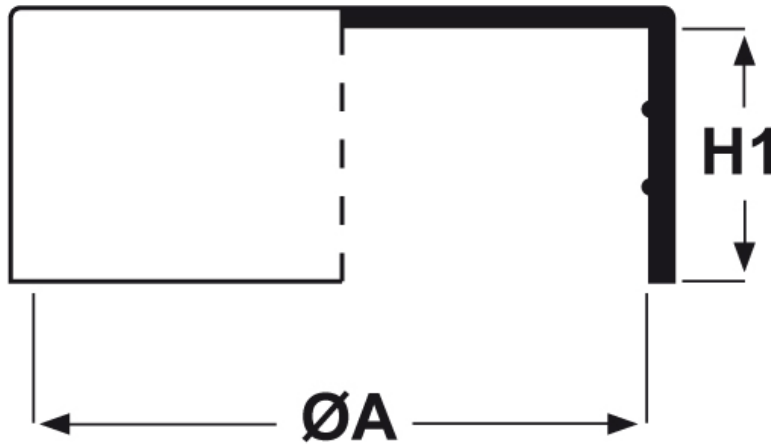

### SCHEMA ARTICOLO

Articolo: CTB 23,2.17 - Codice EZ: N.D

14/08/2024

ARTICOLO	ØA mm	H1 mm	per tubo
CTB 23,2.17	23,2	21	-

Materiale: polietilene Ld-PE.

Colore: naturale.

Tutte le informazioni e i dati riportati sono indicativi e possono essere soggetti a variazioni senza preavviso