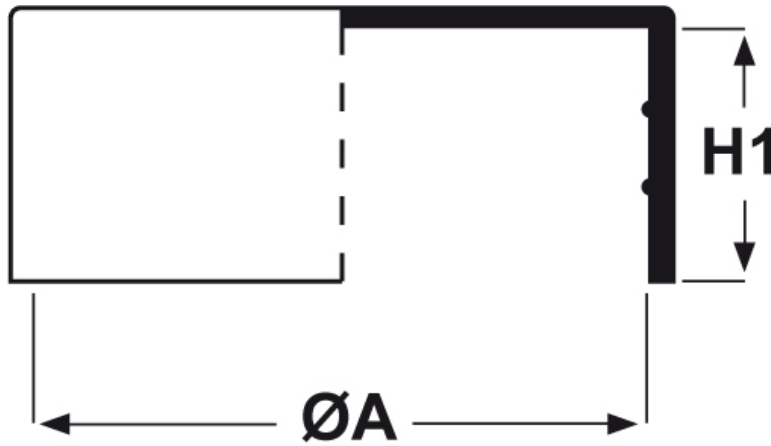

SCHEMA ARTICOLO

Articolo: CTB 225.39 - Codice EZ: N.D

16/07/2024

ARTICOLO	ØA mm	H1 mm	per tubo
CTB 225.39	225	40,3	-

Materiale: polietilene Ld-PE.

Colore: naturale.

Tutte le informazioni e i dati riportati sono indicativi e possono essere soggetti a variazioni senza preavviso