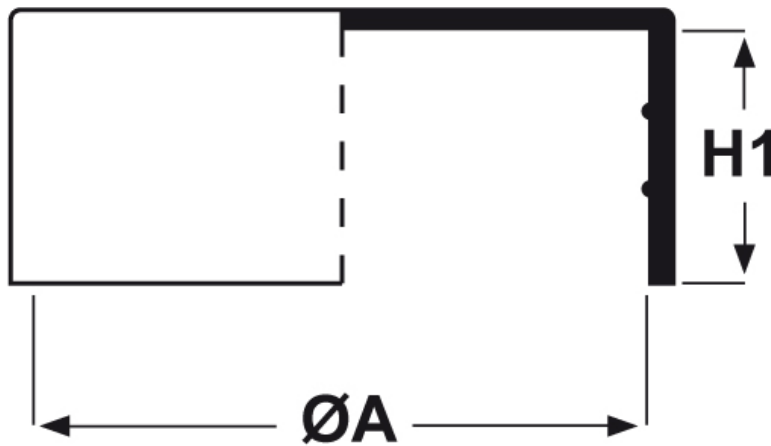

SCHEMA ARTICOLO

Articolo: CTB 22.20 - Codice EZ: 352082

22/07/2024

ARTICOLO	ØA mm	H1 mm	per tubo
CTB 22.20	22	20,8	-

Materiale: polietilene Ld-PE.

Colore: naturale.

Tutte le informazioni e i dati riportati sono indicativi e possono essere soggetti a variazioni senza preavviso