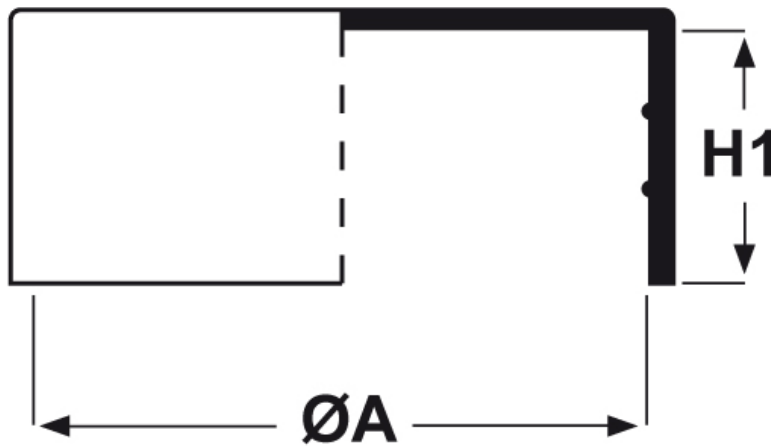

SCHEMA ARTICOLO

Articolo: CTB 219,1.45 - Codice EZ: N.D

23/07/2024

ARTICOLO	ØA mm	H1 mm	per tubo
CTB 219,1.45	219,1	44,6	8"

Materiale: polietilene Ld-PE.

Colore: naturale.

Tutte le informazioni e i dati riportati sono indicativi e possono essere soggetti a variazioni senza preavviso