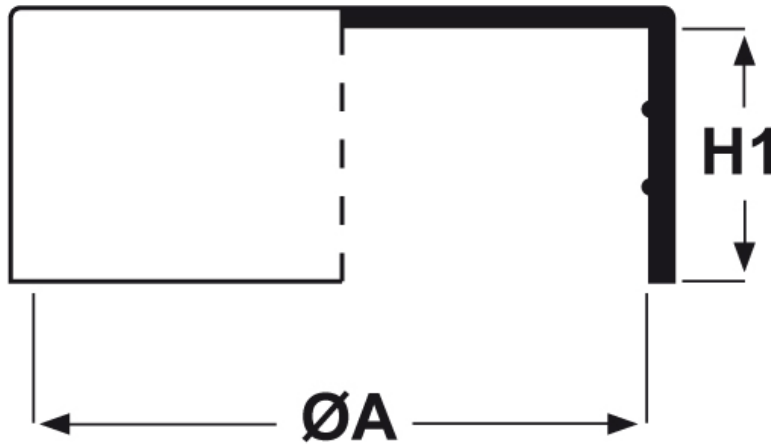

### SCHEMA ARTICOLO

Articolo: CTB 21,3.16 - Codice EZ: 352081

16/07/2024

ARTICOLO	ØA mm	H1 mm	per tubo
CTB 21,3.16	21,3	20,8	1/2"

Materiale: polietilene Ld-PE.

Colore: naturale.

Tutte le informazioni e i dati riportati sono indicativi e possono essere soggetti a variazioni senza preavviso