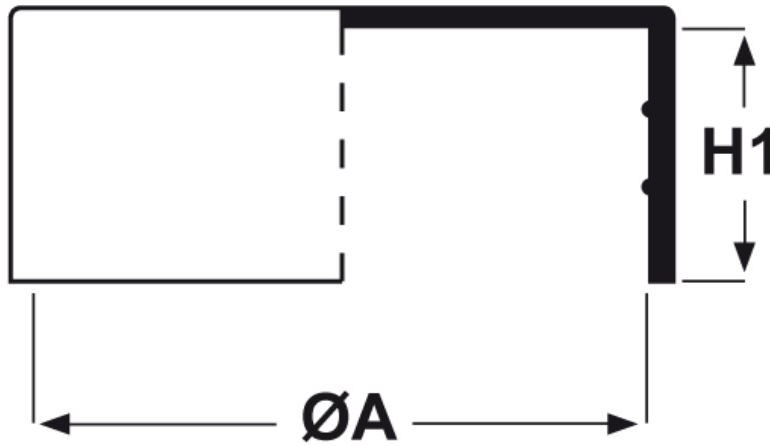

SCHEMA ARTICOLO

Articolo: CTB 210.40 - Codice EZ: N.D

23/07/2024

ARTICOLO	ØA mm	H1 mm	per tubo
CTB 210.40	210	40	-

Materiale: polietilene Ld-PE.

Colore: naturale.

Tutte le informazioni e i dati riportati sono indicativi e possono essere soggetti a variazioni senza preavviso