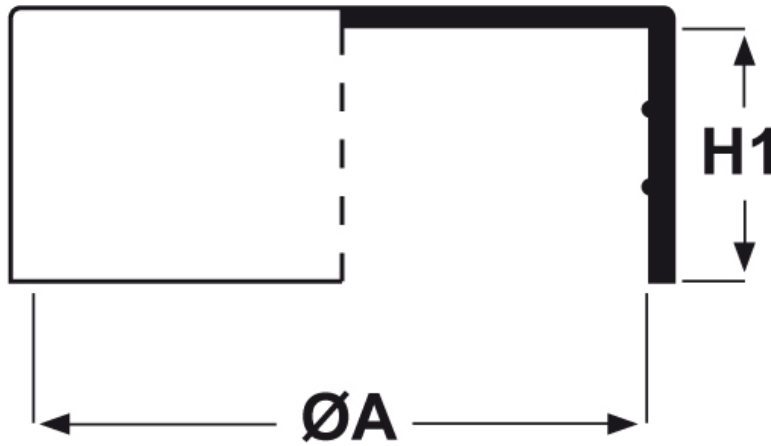

SCHEMA ARTICOLO

Articolo: CTB 20.20 - Codice EZ: N.D

25/07/2024

ARTICOLO	ØA mm	H1 mm	per tubo
CTB 20.20	20	21,3	-

Materiale: polietilene Ld-PE.

Colore: naturale.

Tutte le informazioni e i dati riportati sono indicativi e possono essere soggetti a variazioni senza preavviso