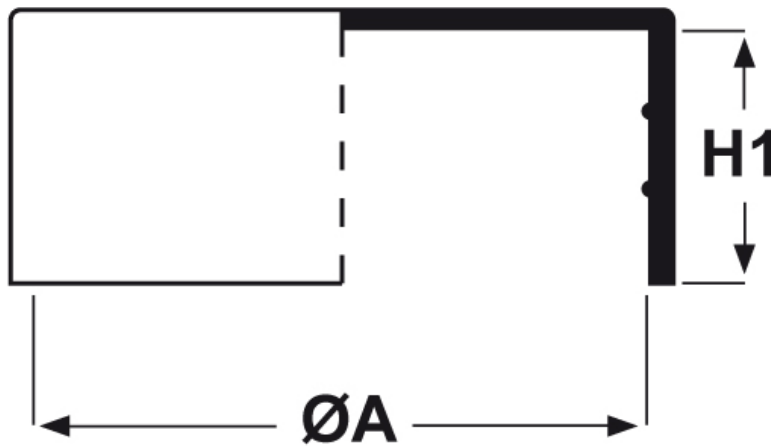

### SCHEMA ARTICOLO

Articolo: CTB 200.50 - Codice EZ: N.D

14/08/2024

| ARTICOLO   | ØA mm | H1 mm | per tubo |
|------------|-------|-------|----------|
| CTB 200.50 | 200   | 50,7  | -        |

Materiale: polietilene Ld-PE.