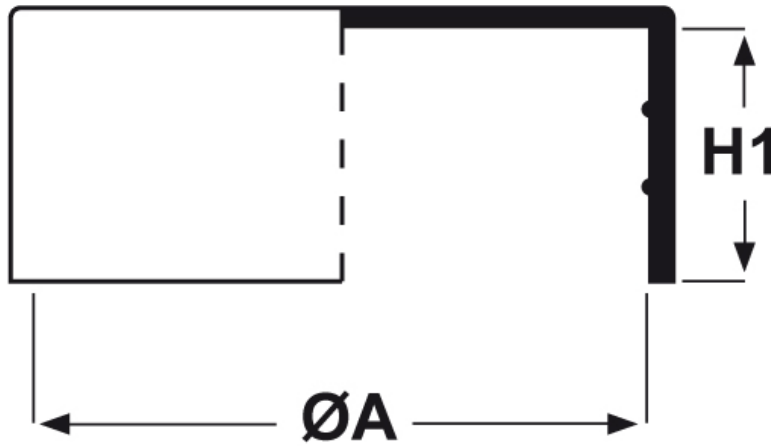

SCHEMA ARTICOLO

Articolo: CTB 193,7.42 - Codice EZ: N.D

24/07/2024

ARTICOLO	ØA mm	H1 mm	per tubo
CTB 193,7.42	193,7	42	-

Materiale: polietilene Ld-PE.

Colore: naturale.

Tutte le informazioni e i dati riportati sono indicativi e possono essere soggetti a variazioni senza preavviso