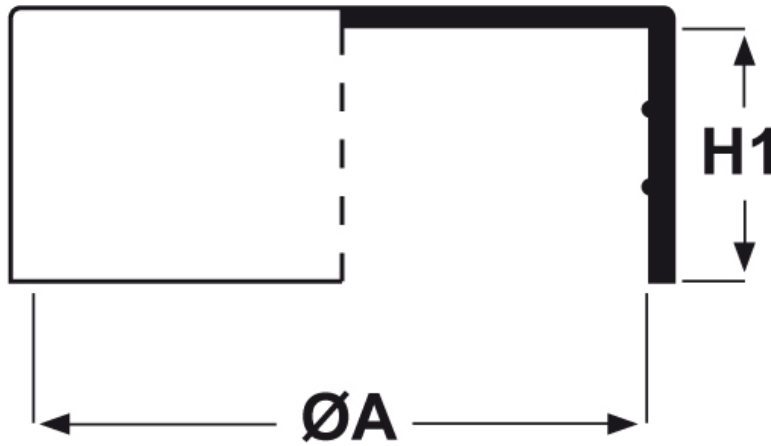

SCHEMA ARTICOLO

Articolo: CTB 190.40 - Codice EZ: N.D

25/07/2024

ARTICOLO	ØA mm	H1 mm	per tubo
CTB 190.40	190	42	-

Materiale: polietilene Ld-PE.

Colore: naturale.

Tutte le informazioni e i dati riportati sono indicativi e possono essere soggetti a variazioni senza preavviso