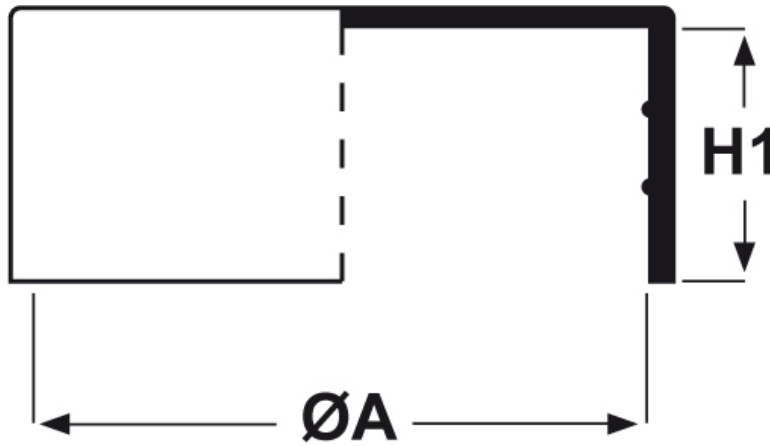

SCHEMA ARTICOLO

Articolo: CTB 18,5.18 - Codice EZ: N.D

16/07/2024

ARTICOLO	ØA mm	H1 mm	per tubo
CTB 18,5.18	18,5	18	-

Materiale: polietilene Ld-PE.

Colore: naturale.

Tutte le informazioni e i dati riportati sono indicativi e possono essere soggetti a variazioni senza preavviso