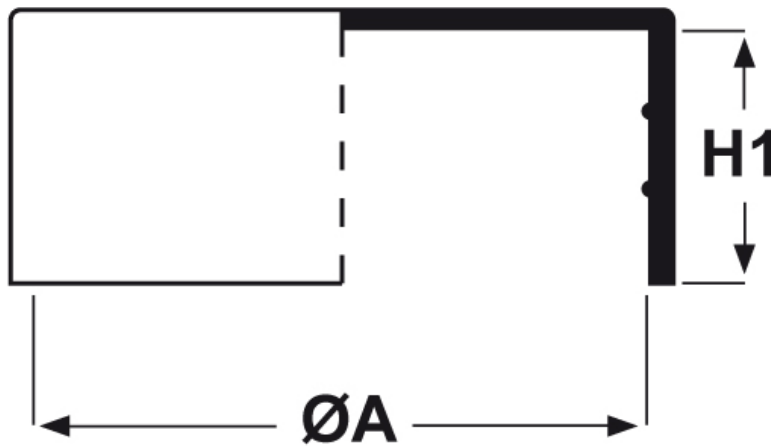

SCHEMA ARTICOLO

Articolo: CTB 180.40 - Codice EZ: N.D

18/07/2024

ARTICOLO	ØA mm	H1 mm	per tubo
CTB 180.40	180	50,5	-

Materiale: polietilene Ld-PE.

Colore: naturale.

Tutte le informazioni e i dati riportati sono indicativi e possono essere soggetti a variazioni senza preavviso