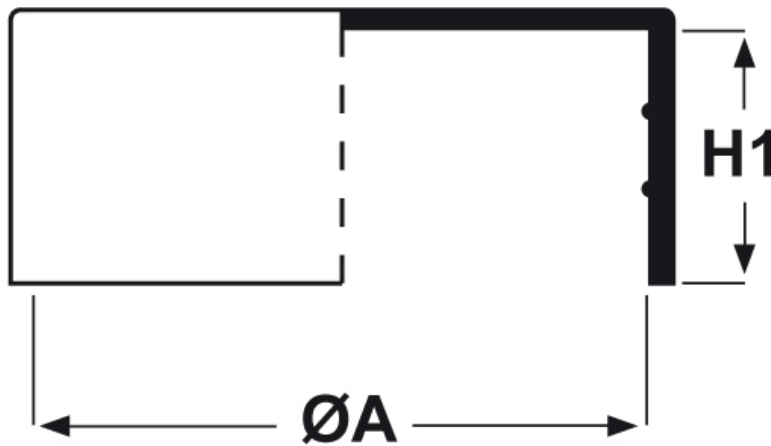

SCHEMA ARTICOLO

Articolo: CTB 177,8.40 - Codice EZ: N.D

14/08/2024

ARTICOLO	ØA mm	H1 mm	per tubo
CTB 177,8.40	177,8	42	-

Materiale: polietilene Ld-PE.

Colore: naturale.

Tutte le informazioni e i dati riportati sono indicativi e possono essere soggetti a variazioni senza preavviso