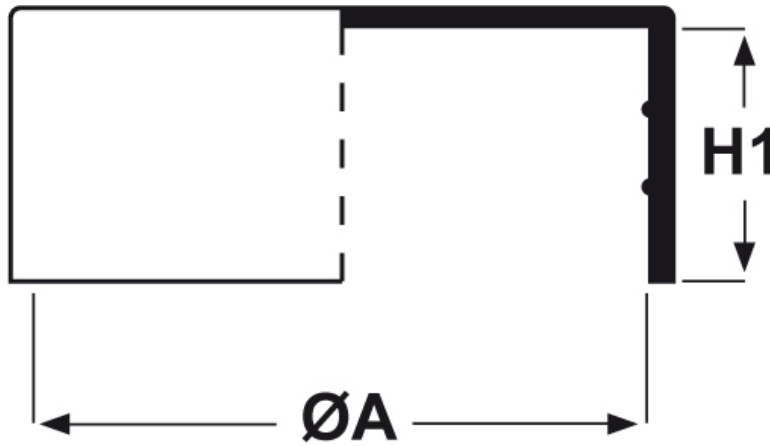

SCHEMA ARTICOLO

Articolo: CTB 176.40 - Codice EZ: N.D

14/08/2024

ARTICOLO	ØA mm	H1 mm	per tubo
CTB 176.40	176	42	-

Materiale: polietilene Ld-PE.

Colore: naturale.

Tutte le informazioni e i dati riportati sono indicativi e possono essere soggetti a variazioni senza preavviso