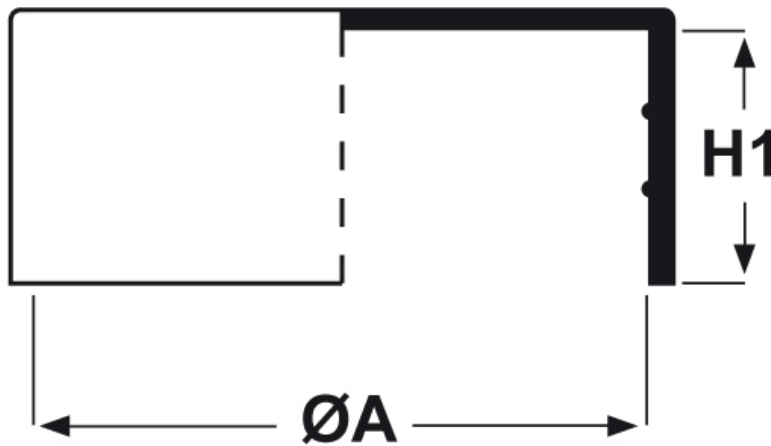

SCHEMA ARTICOLO

Articolo: CTB 168,3.38,5 - Codice EZ: 352097

25/07/2024

ARTICOLO	ØA mm	H1 mm	per tubo
CTB 168,3.38,5	168,3	39,6	6"

Materiale: polietilene Ld-PE.

Colore: naturale.

Tutte le informazioni e i dati riportati sono indicativi e possono essere soggetti a variazioni senza preavviso