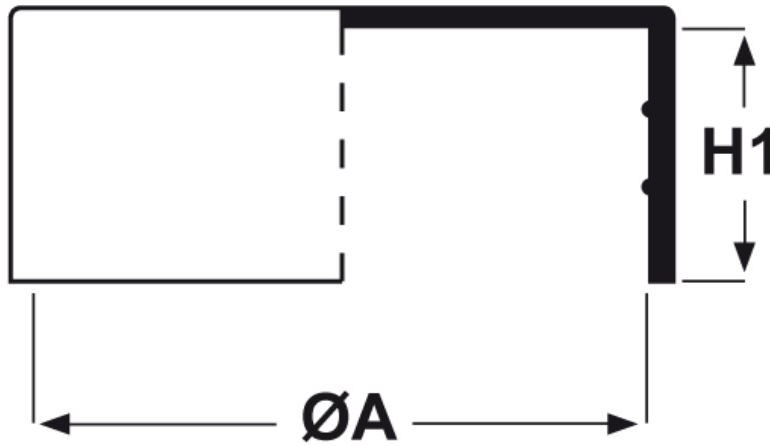

SCHEMA ARTICOLO

Articolo: CTB 165.40 - Codice EZ: N.D

16/07/2024

ARTICOLO	ØA mm	H1 mm	per tubo
CTB 165.40	165	40	-

Materiale: polietilene Ld-PE.

Colore: naturale.

Tutte le informazioni e i dati riportati sono indicativi e possono essere soggetti a variazioni senza preavviso