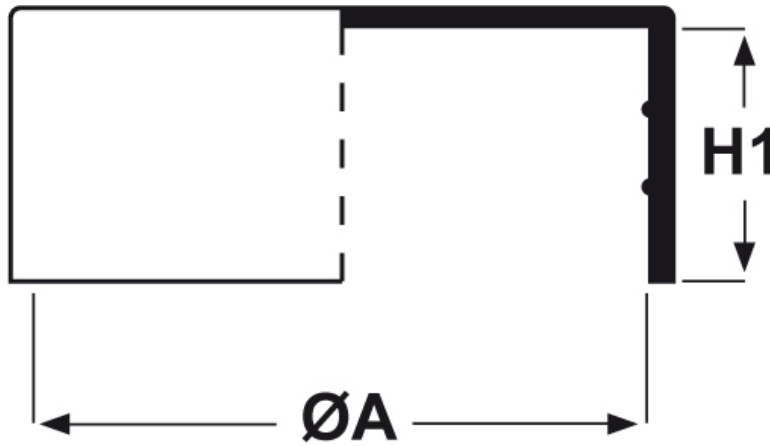

SCHEMA ARTICOLO

Articolo: CTB 160.40 - Codice EZ: N.D

24/07/2024

ARTICOLO	ØA mm	H1 mm	per tubo
CTB 160.40	160	49,5	-

Materiale: polietilene Ld-PE.

Colore: naturale.

Tutte le informazioni e i dati riportati sono indicativi e possono essere soggetti a variazioni senza preavviso