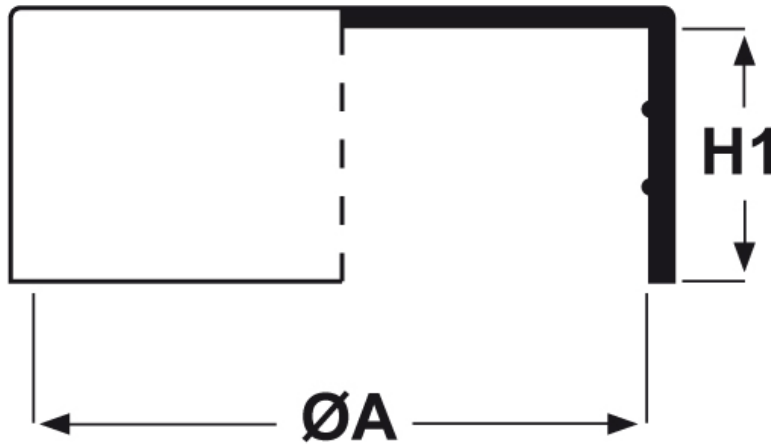

SCHEMA ARTICOLO

Articolo: CTB 159.37 - Codice EZ: N.D

25/07/2024

ARTICOLO	ØA mm	H1 mm	per tubo
CTB 159.37	159	49,5	-

Materiale: polietilene Ld-PE.

Colore: naturale.

Tutte le informazioni e i dati riportati sono indicativi e possono essere soggetti a variazioni senza preavviso