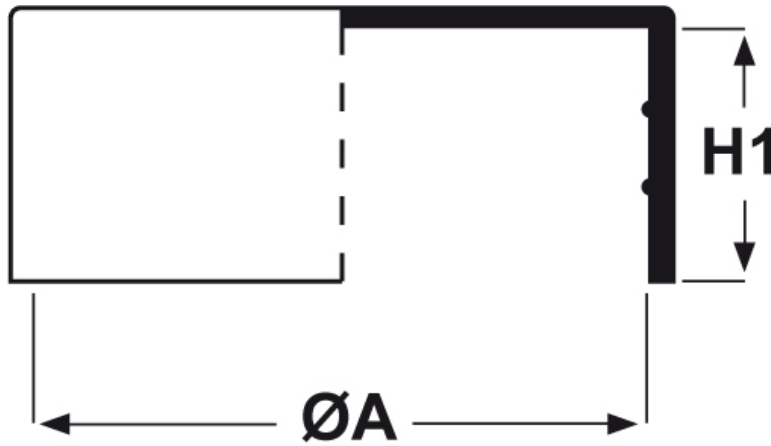

**SCHEMA ARTICOLO**

Articolo: CTB 156.40 - Codice EZ: N.D

14/08/2024

ARTICOLO	ØA mm	H1 mm	per tubo
CTB 156.40	156	40	-

Materiale: polietilene Ld-PE.

Colore: naturale.

Tutte le informazioni e i dati riportati sono indicativi e possono essere soggetti a variazioni senza preavviso