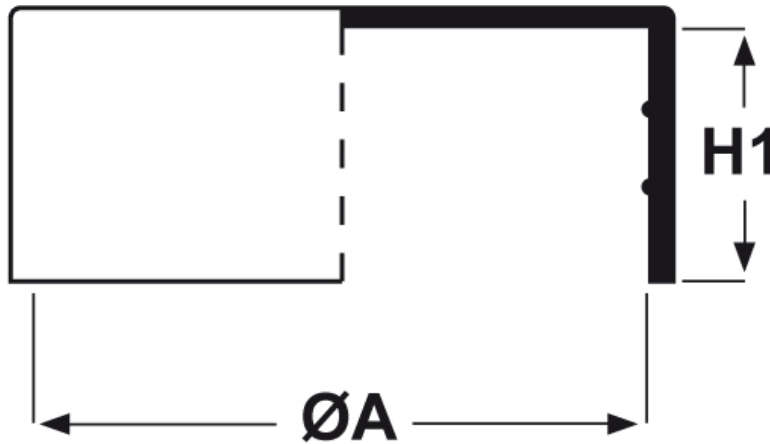

SCHEMA ARTICOLO

Articolo: CTB 15,5.15 - Codice EZ: N.D

23/07/2024

ARTICOLO	ØA mm	H1 mm	per tubo
CTB 15,5.15	15,5	16,7	-

Materiale: polietilene Ld-PE.

Colore: naturale.

Tutte le informazioni e i dati riportati sono indicativi e possono essere soggetti a variazioni senza preavviso