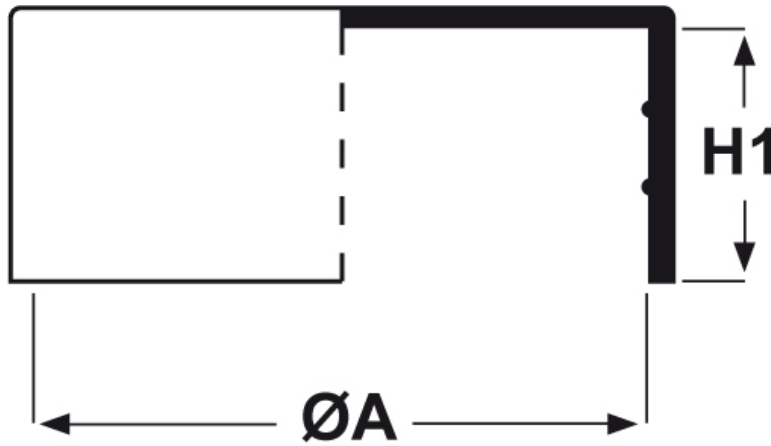

**SCHEMA ARTICOLO**

Articolo: CTB 15.18 - Codice EZ: 352076

14/08/2024

ARTICOLO	ØA mm	H1 mm	per tubo
CTB 15.18	15	20,1	-

Materiale: polietilene Ld-PE.

Colore: naturale.

Tutte le informazioni e i dati riportati sono indicativi e possono essere soggetti a variazioni senza preavviso