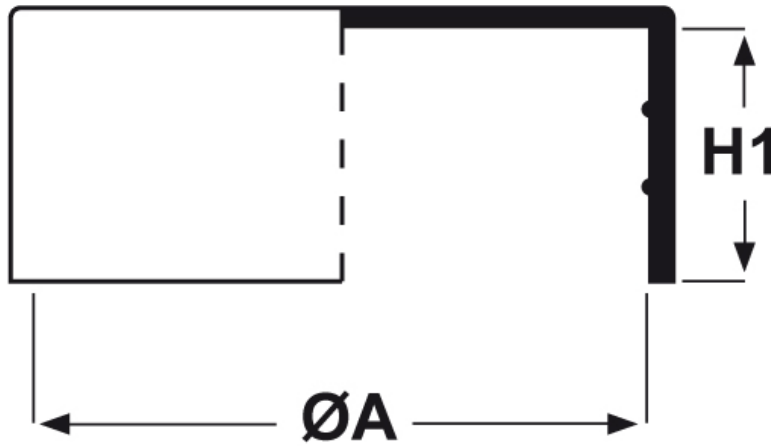

SCHEMA ARTICOLO

Articolo: CTB 148.35 - Codice EZ: N.D

20/07/2024

ARTICOLO	ØA mm	H1 mm	per tubo
CTB 148.35	148	39	-

Materiale: polietilene Ld-PE.

Colore: naturale.

Tutte le informazioni e i dati riportati sono indicativi e possono essere soggetti a variazioni senza preavviso