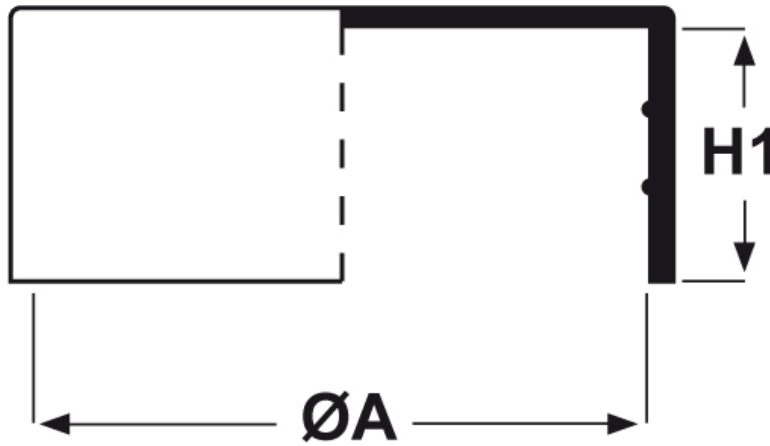

### SCHEMA ARTICOLO

Articolo: CTB 146.40 - Codice EZ: N.D

18/07/2024

ARTICOLO	ØA mm	H1 mm	per tubo
CTB 146.40	146	40	-

Materiale: polietilene Ld-PE.

Colore: naturale.

Tutte le informazioni e i dati riportati sono indicativi e possono essere soggetti a variazioni senza preavviso