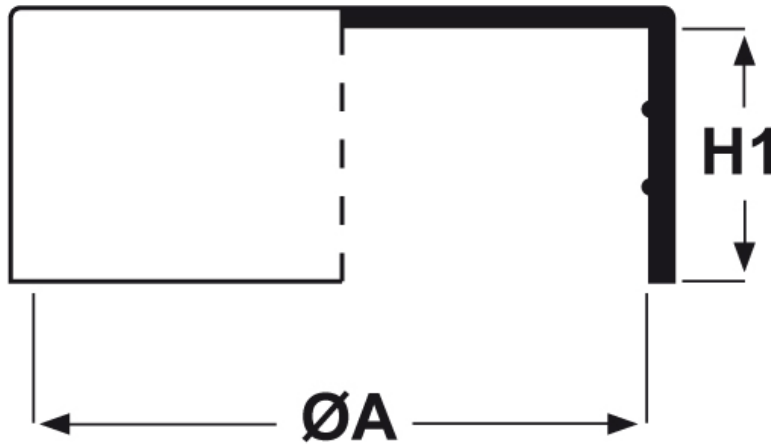

### SCHEMA ARTICOLO

Articolo: CTB 141,3.34,5 - Codice EZ: 352099

14/08/2024

ARTICOLO	ØA mm	H1 mm	per tubo
CTB 141,3.34,5	141,3	40	5"

Materiale: polietilene Ld-PE.

Colore: naturale.

Tutte le informazioni e i dati riportati sono indicativi e possono essere soggetti a variazioni senza preavviso