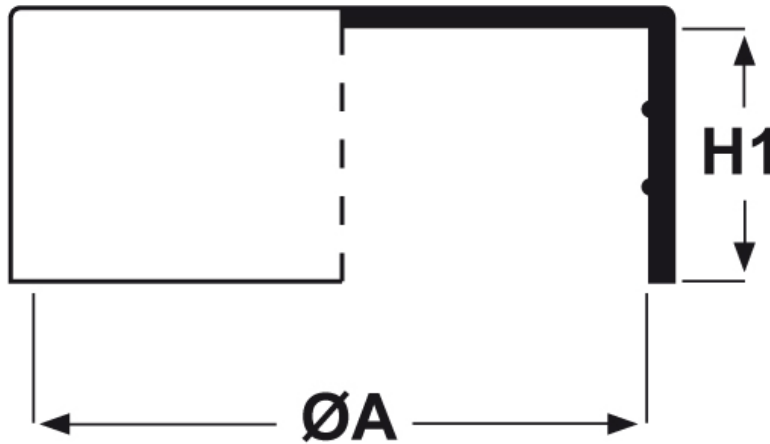

SCHEMA ARTICOLO

Articolo: CTB 139,7.33,5 - Codice EZ: N.D

22/07/2024

ARTICOLO	ØA mm	H1 mm	per tubo
CTB 139,7.33,5	139,7	40	5"

Materiale: polietilene Ld-PE.

Colore: naturale.

Tutte le informazioni e i dati riportati sono indicativi e possono essere soggetti a variazioni senza preavviso