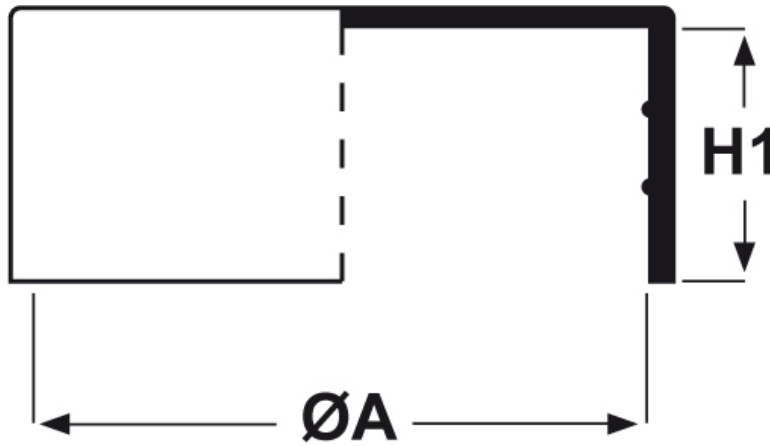

SCHEMA ARTICOLO

Articolo: CTB 138.32,5 - Codice EZ: 352040

14/08/2024

ARTICOLO	ØA mm	H1 mm	per tubo
CTB 138.32,5	138	32,5	-

Materiale: polietilene Ld-PE.

Colore: naturale.

Tutte le informazioni e i dati riportati sono indicativi e possono essere soggetti a variazioni senza preavviso