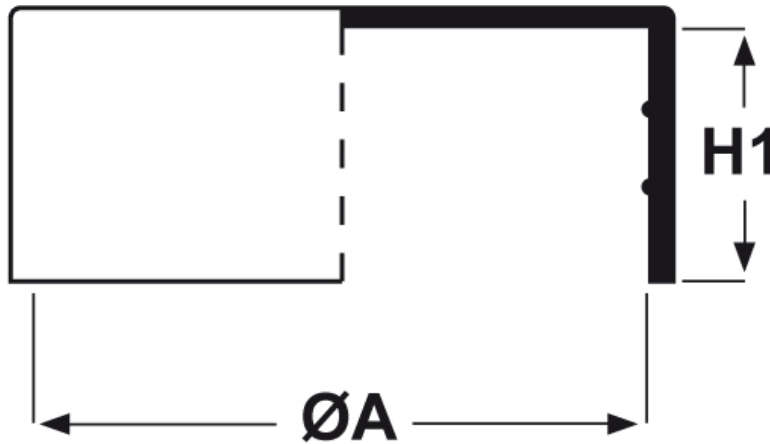

SCHEMA ARTICOLO

Articolo: CTB 13,7.18 - Codice EZ: N.D

24/07/2024

ARTICOLO	ØA mm	H1 mm	per tubo
CTB 13,7.18	13,7	19,9	1/4"

Materiale: polietilene Ld-PE.

Colore: naturale.

Tutte le informazioni e i dati riportati sono indicativi e possono essere soggetti a variazioni senza preavviso