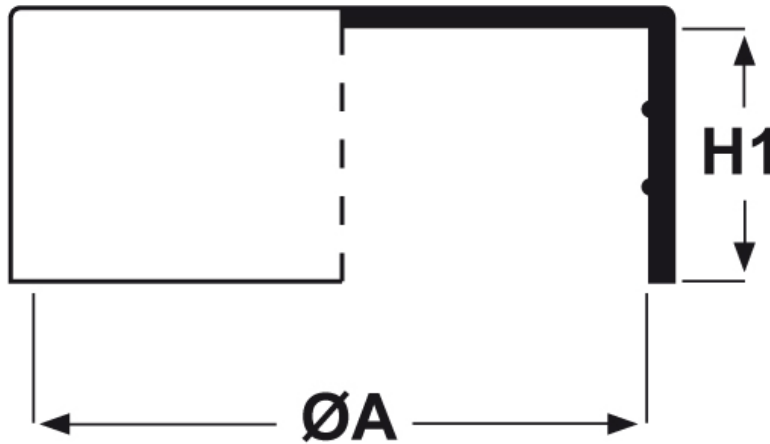

SCHEMA ARTICOLO

Articolo: CTB 136.40 - Codice EZ: N.D

22/07/2024

ARTICOLO	ØA mm	H1 mm	per tubo
CTB 136.40	136	40	-

Materiale: polietilene Ld-PE.

Colore: naturale.

Tutte le informazioni e i dati riportati sono indicativi e possono essere soggetti a variazioni senza preavviso